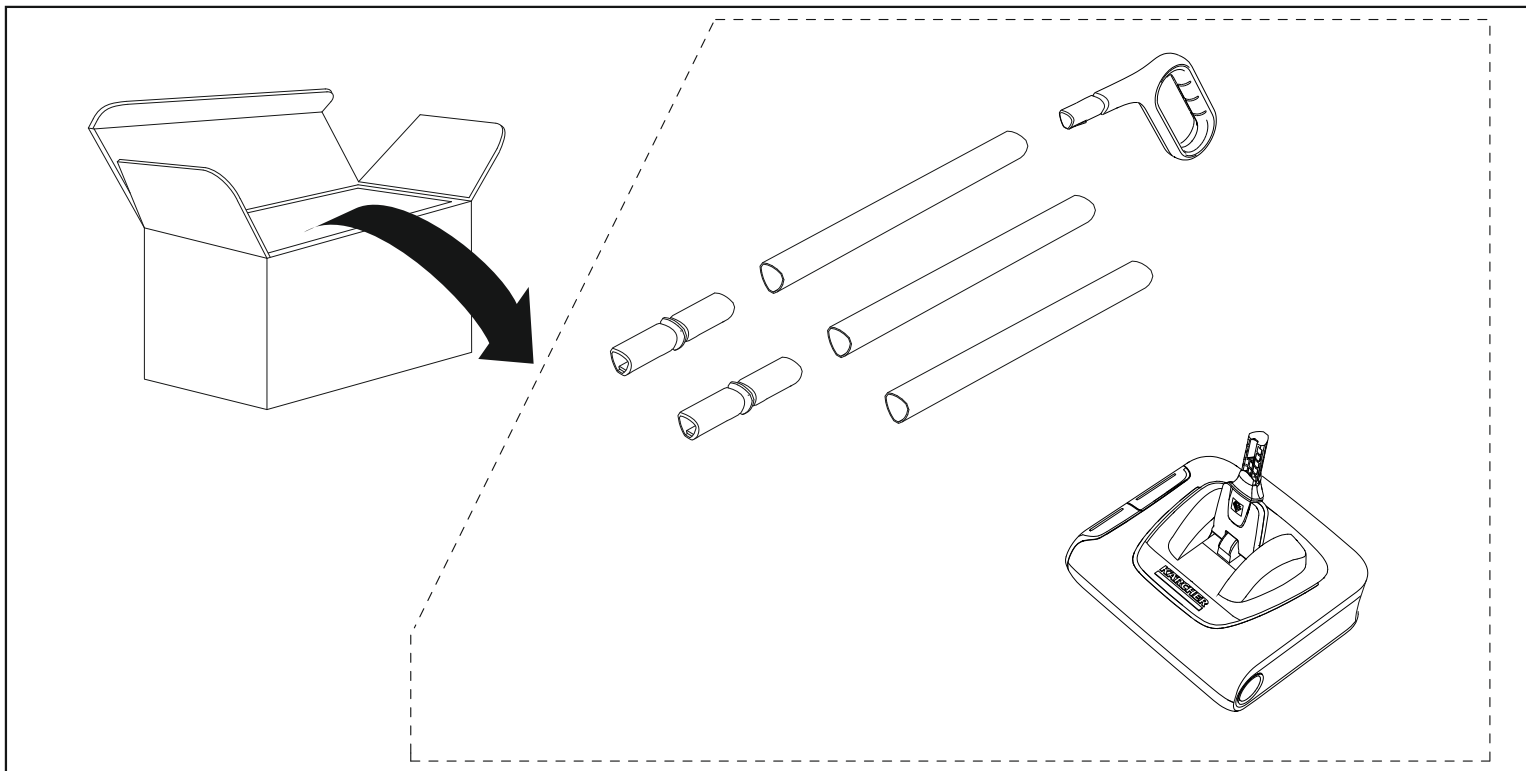

KB 5

<p>Li-Ion</p>	<p>3,7 V</p>		<p>370 ml</p>		<p>1,2 kg</p>			
<p>nom</p>	<p>20 W</p>		<p>55 db(A)</p>		<p>180 min</p>			
	<table border="1"> <tr> <td>V</td> <td>5,5</td> </tr> <tr> <td>mA</td> <td>600</td> </tr> </table>	V	5,5	mA	600	<p>PS01</p>		<p>20/30 min</p>
V	5,5							
mA	600							